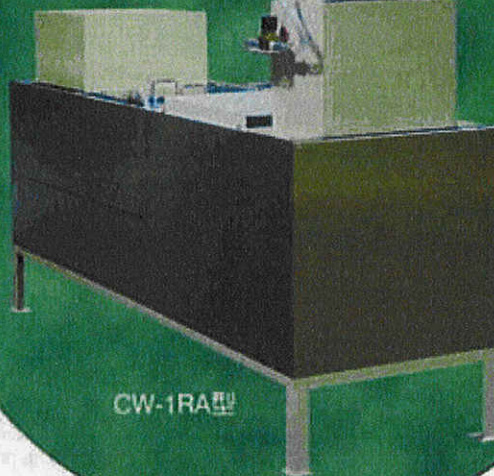

# ローリングブラシ

優れた性能と実用性

「ローリングブラシ」は独自の循環洗球方式を搭載しており、供給能力を落とさず抜群の洗滌力を発揮します。  
また、天然芝・人工芝を問わず全てのボール洗滌が可能。  
主要部にはステンレスを使用しており耐久力も優れています。

AW-1RA型

CW-1RA型

## 特長及びユーザーニーズに応える多用途

- 洗滌から乾燥までこれ1台でOK！(CW-1RA型なら乾燥部はさらに延長可能)
- 現在御使用されている洗滌機に簡単に接続出来ます。(AW-1RA型は洗滌部分のみ)
- 洗滌ツイン方式も可能です。(大型・CW-2RA型)お問い合わせ下さい。
- 単独運転に依る集中洗滌でガンコな汚れを一発除去！  
<出口をゲート(付属品)で遮断すると循環を繰り返します。>
- コンパクト設計で可搬式にも最適です。