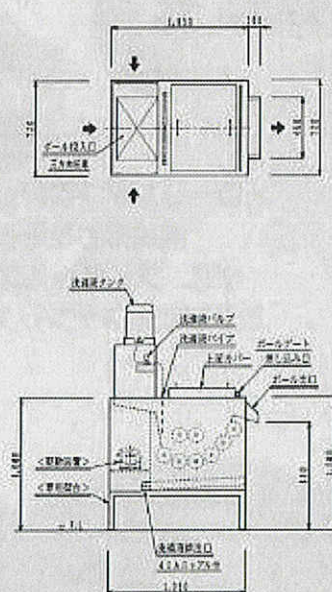

CW-1RA (標準型)

項目	仕様
能力	約：16,000ヶ/H(60Hz)
電動機	メイン駆動 (ギヤモートル) 400W×200V (三相) : 1/20 乾燥ファン 200W×200V (三相)
消費電力	200V : 600W
安全装置	電動機過負荷時サーマルトリップに依り電源カット (電動機停止)
付属品	洗滌液タンク・ボールゲート・洗滌液 (18ℓ)・洗滌水ホース (約3m)

※電源：0.75kW×200V (三相) 水道：1/2B×2口 (ホース口)
上記設備は、客先御施工とします

AW-1RA (接続型)

項目	仕様
能力	約：16,000ヶ/H(60Hz)
電動機	メイン駆動 (ギヤモートル) 400W×200V (三相) : 1/20
消費電力	200V : 400W
安全装置	電動機過負荷時サーマルトリップに依り電源カット (電動機停止)
付属品	洗滌液タンク・ボールゲート・洗滌液 (18ℓ)

大阪・福岡
有本工業株式会社

本社 〒660-0083 尼崎市道苅町6丁目35番
工場 TEL (06)6430-0448(代)
FAX (06)6417-8111

福岡営業所 〒816-0922 福岡県大野城市山田3丁目10-62
TEL (092)501-5150(代)
FAX (092)501-6588