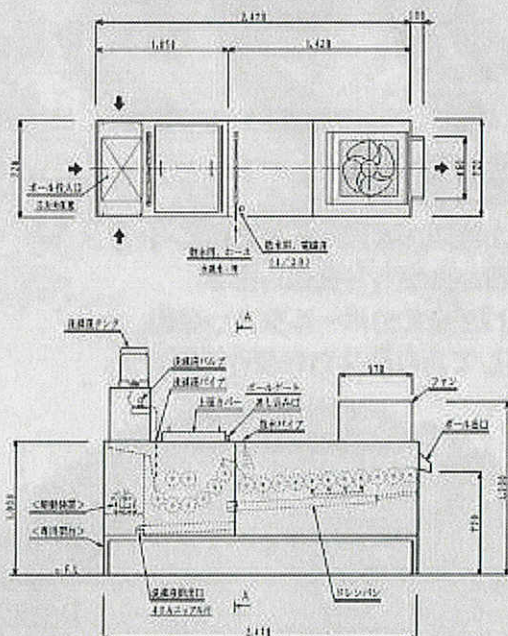

CW-1RA (標準型)

パワークリーナー

ローリングブラシ

CW-1RA (標準型)

AW-1RA (接続型)